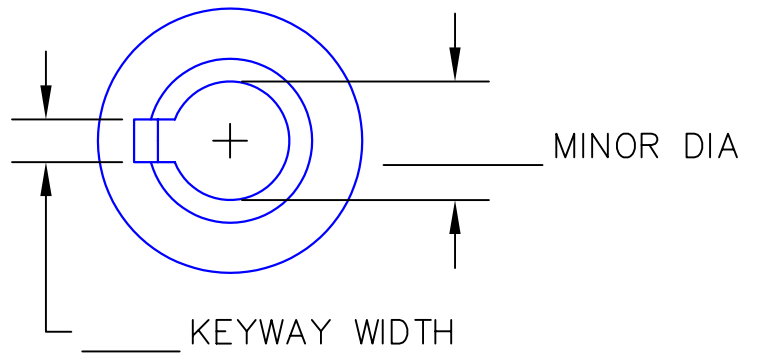

# TWINKLE CO

TWINKLE CO  
P O Box 79  
West Liberty, IA 52776

[www.twinkleco.com](http://www.twinkleco.com)

Phone 800 258 3702

Fax 319 627 4444

email [sales@twinkleco.com](mailto:sales@twinkleco.com)

TAPER IS ASSUMED TO BE 0.75" OF DIAMETER PER FOOT OF LENGTH.

HUB DETAIL

CUTTER BASKET DIMENSION FORM