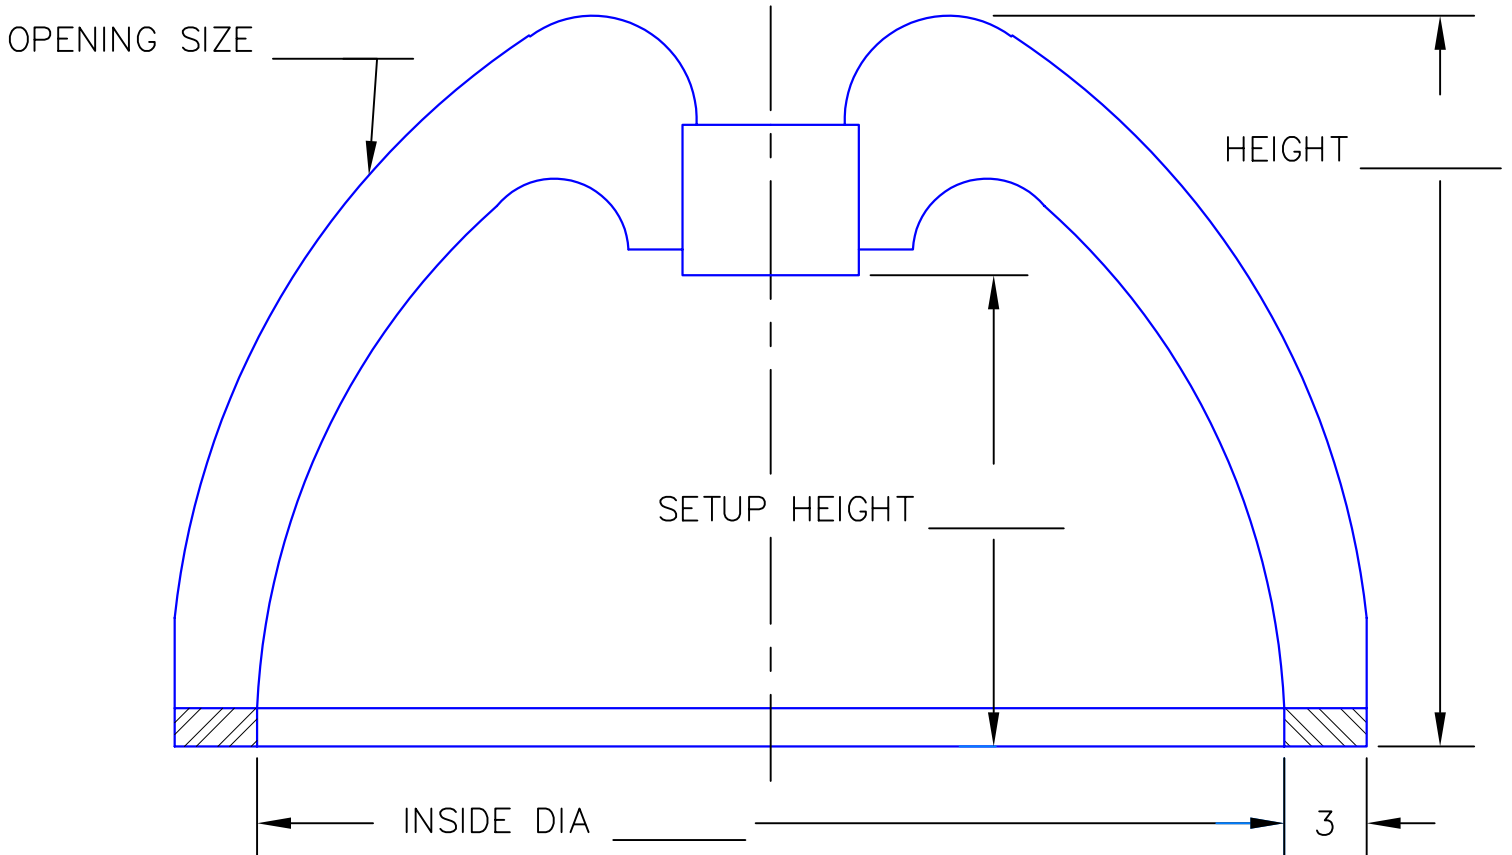

# TWINKLE CO

TWINKLE CO  
P O Box 79  
West Liberty, IA 52776

[www.twinkleco.com](http://www.twinkleco.com)

Phone 800 258 3702

Fax 319 627 4444

email [sales@twinkleco.com](mailto:sales@twinkleco.com)

TAPER IS ASSUMED TO BE 0.75" OF DIAMETER PER FOOT OF LENGTH.

HUB DETAIL

CUTTER BASKET DIMENSION FORM